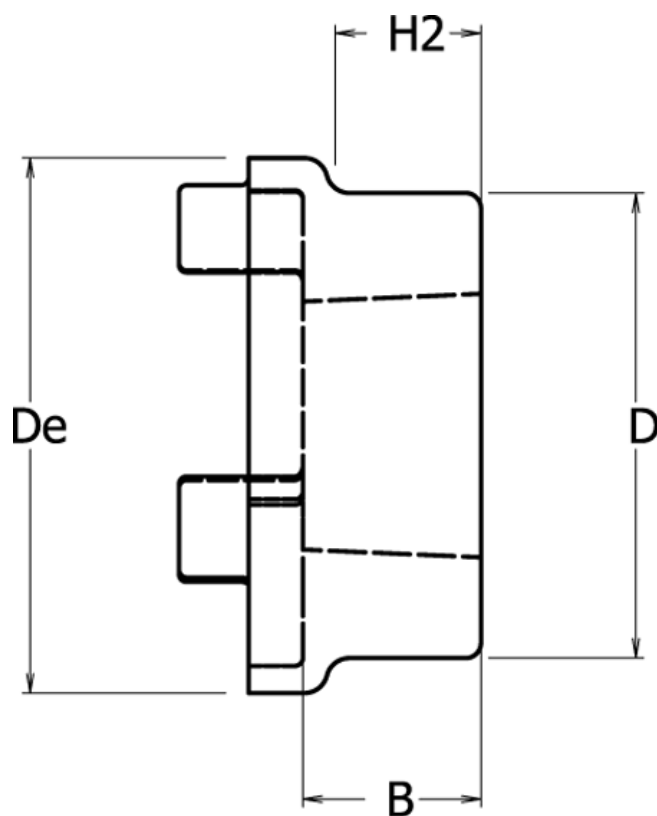

Varenummer: 3303130H

Beskrivelse: Koblingsnav HRC-H 130

f/ Taperbøsning udvendig 1610 maks. boring 42 mm

Mål

B	= 26.5
D	= 105
De	= 130
For bøsning	= 1610
H2	= 18